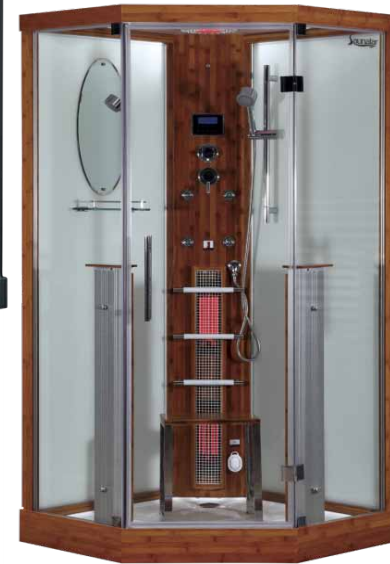

Helppo ja turvallinen ratkaisu

- 3 liitäntää
  - Vesiliitäntä
    - Suihkusekoittajan tilalle
  - Töpseli pistorasiaan
    - Oltava 16A sulake
  - Laskuputki viemäriin
- Toimitetaan osissa
- Ei tarvitse rakennuslupaa
  - Ilmoitus taloyhtiölle on hyvä tehdä
- 24 kk takuu